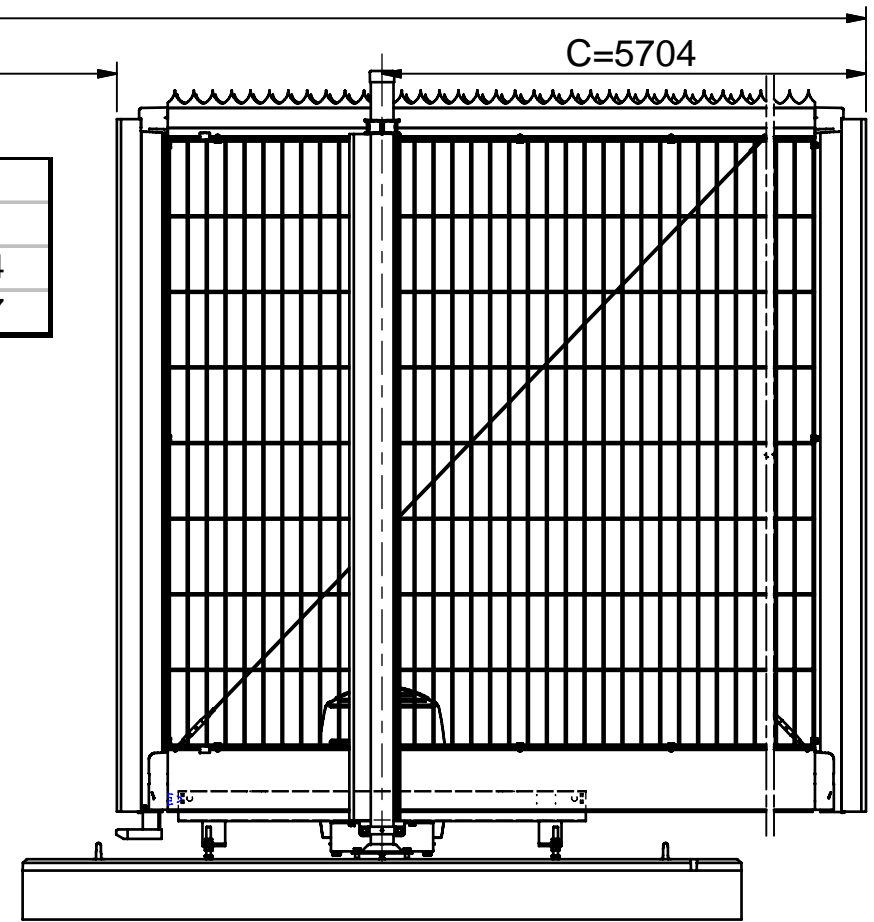

Type	L=	ststn	A	B	C=	D	U	J	G	I=	kg
50	6136	551	5685	1018	5704	4953	11419	1100	918	5226	121
60	7440	699	6841	1314	6860	5961	13731	1396	1214	6234	144
70	8640	800	7940	1516	7959	6959	15929	1598	1416	7232	167

OPENING RECHTSE 5 METER POORT
zie tabel voor 6 en 7 m (poort van buitenaf gezien)

OPENING RIGHT 5 METER GATE
see table for 6 en 7 m (gate from outside view)

DURCHGANG RECHTSE 5 METER TOR
siehe Tabelle für 6 und 7 m! (Tor von außen gesehen)

OUVERTURE PORTAIL DE 5 METRE
voir le tableau pour 6 et 7 m. (portail vue de l'extérieur)

HERAS