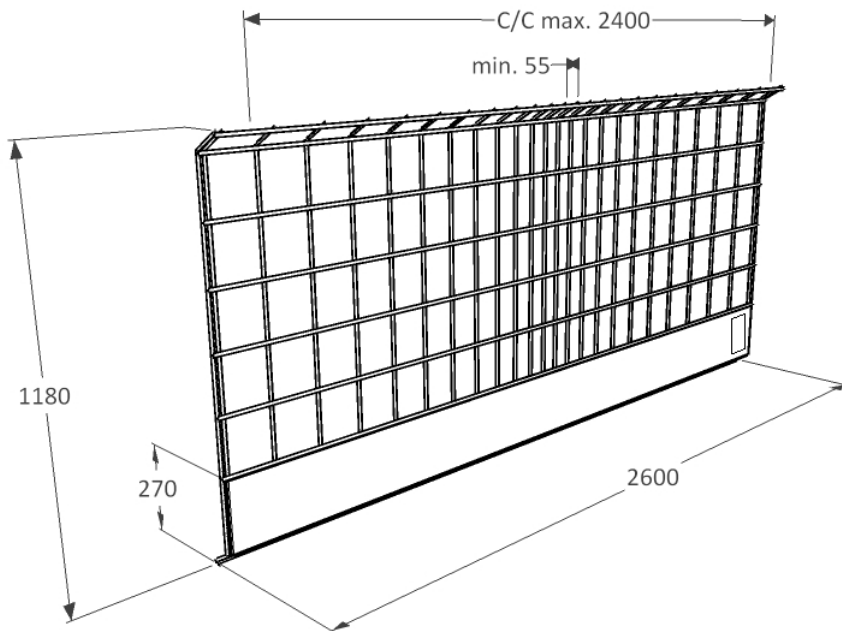

HV26

Sikkerhedsrækværk

MOBILHEGN.DK

Barrier 260

TD 2022611

Art. No.: 2022611

Weight: 16,2 kg

PU: Barrier Frame 25/60

Measurements/

PU: 260 x 118 x 135 cm

Weight/PU: 465 kg / BF 25

According to: EN 13374, class A

[mm]