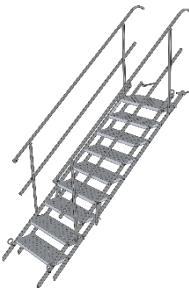

Trappen bruges i stillads-, beton- og tømmerkonstruktionsmiljøer - på tage, mellem bygningsgulve eller på skråninger.

Mobiltrapperne leveres i bredderne 700 mm og 1000 mm, begge i 6 forskellige længder, der let og enkelt kan sættes sammen. Den store fleksibilitet og den meget enkle installation har gjort den yderst populær på stillads og betonbyggerier i hele landet.

## Oversigt over trapper

Trappe 70 cm 3 trin  
Vægt: 43 kg  
Længde: 1,03 m

Trappe 70 cm 6 trin  
Vægt: 67 kg  
Længde: 1,84 m

Trappe 70 cm 9 trin  
Vægt: 91 kg  
Længde: 2,65 m

Trappe 70 cm 12 trin  
Vægt: 115 kg  
Længde: 3,46 m

Trappe 70 cm 15 trin  
Vægt: 143 kg  
Længde: 4,27 m

Trappe 70 cm 18 trin  
Vægt: 170 kg  
Længde: 5,08 m

Trappe 100 cm 3 trin  
Vægt: 47 kg  
Længde: 1,03 m

Trappe 100 cm 6 trin  
Vægt: 75 kg  
Længde: 1,84 m

Trappe 100 cm 9 trin  
Vægt: 101 kg  
Længde: 2,65 m

Trappe 100 cm 12 trin  
Vægt: 119 kg  
Længde: 3,46 m

Trappe 100 cm 15 trin  
Vægt: 160 kg  
Længde: 4,27 m

Trappe 100 cm 18 trin  
Vægt: 190 kg  
Længde: 5,08 m