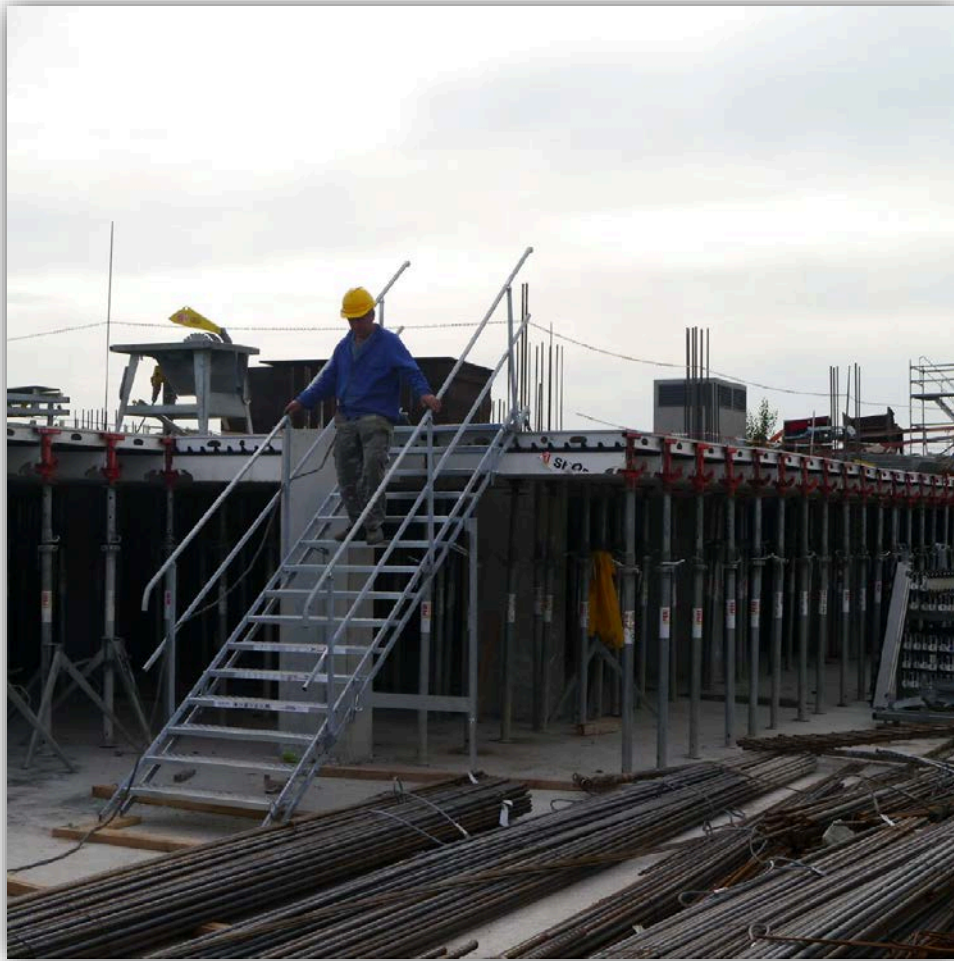

# Mobiltrapper

En fleksibel og sikker løsning fra Mobilhegn.dk

Det tager kun få minutter for dine medarbejdere at opbygge sikre adgangs og flugsveje!

Mobiltrapperne fra Mobilhegn.dk er lette at transportere, opstille og flytte rundt med. De giver dig den optimale mulighed for at kunne tilpasse trapperne til forskellige midlertidige adgangsbehov.

Trappen bruges i stillads-, beton- og tømmerkonstruktionsmiljøer - på tage, mellem bygningsgulve eller på skråninger.

Mobiltrapperne leveres i bredderne 700 mm og 1000 mm, begge i 6 forskellige længder, der let og enkelt kan sættes sammen. Den store fleksibilitet og den meget enkle installation har gjort den yderst populær på stillads og betonbyggerier i hele landet.

Trappen er udarbejdet i galvaniserede firkantede stålør. Trinnene er skridsikre og er fremstillet i overensstemmelse med europæisk standard EN 12811.