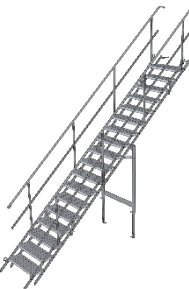

Trappen bruges i stillads-, beton- og tømmerkonstruktionsmiljøer - på tage, mellem bygningsgulve eller på skråninger.

Mobiltrapperne leveres i bredderne 700 mm og 1000 mm, begge i 6 forskellige længder, der let og enkelt kan sættes sammen. Den store fleksibilitet og den meget enkle installation har gjort den yderst populær på stillads og betonbyggerier i hele landet.

Trappe 70 cm 15 trin  
Vægt: 143 kg  
Længde: 4,27 m

Trappe 70 cm 18 trin  
Vægt: 170 kg  
Længde: 5,08 m

Trappe 100 cm 3 trin  
Vægt: 47 kg  
Længde: 1,03 m

Trappe 100 cm 6 trin  
Vægt: 75 kg  
Længde: 1,84 m

Trappe 100 cm 9 trin  
Vægt: 101 kg  
Længde: 2,65 m

Trappe 100 cm 12 trin  
Vægt: 119 kg  
Længde: 3,46 m

Trappe 100 cm 15 trin  
Vægt: 160 kg  
Længde: 4,27 m

Trappe 100 cm 18 trin  
Vægt: 190 kg  
Længde: 5,08 m

- For at forenkle transport og opbevaring kan trappen foldes fladt.
- Trappekonstruktionerne kan færdig monteres til den ønskede længde før transport.
- Installationen på stedet er muligt uden indsats.