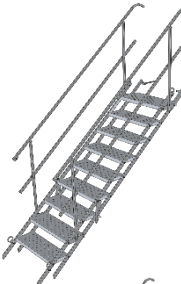

Trappen bruges i stillads-, beton- og tømmerkonstruktionsmiljøer - på tage, mellem bygningsgulve eller på skråninger.

Mobiltrapperne leveres i bredderne 700 mm og 1000 mm, begge i 6 forskellige længder, der let og enkelt kan sættes sammen. Den store fleksibilitet og den meget enkle installation har gjort den yderst populær på stillads og betonbyggerier i hele landet.

Trappen er udarbejdet i galvaniserede firkantede stålør. Trinnene er skridsikre og er fremstillet i overensstemmelse med europæisk standard EN 12811.

## Oversigt over trapper

Trappe 70 cm 3 trin  
Vægt: 43 kg  
Længde: 1,03 m

Trappe 70 cm 6 trin  
Vægt: 67 kg  
Længde: 1,84 m

Trappe 70 cm 9 trin  
Vægt: 91 kg  
Længde: 2,65 m

Trappe 70 cm 12 trin  
Vægt: 115 kg  
Længde: 3,46 m

Trappe 70 cm 15 trin  
Vægt: 143 kg  
Længde: 4,27 m

Trappe 70 cm 18 trin  
Vægt: 170 kg  
Længde: 5,08 m

Trappe 100 cm 3 trin  
Vægt: 47 kg  
Længde: 1,03 m

Trappe 100 cm 6 trin  
Vægt: 75 kg  
Længde: 1,84 m