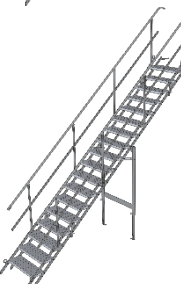

Trappen bruges i stillads-, beton- og tømmerkonstruktionsmiljøer - på tage, mellem bygningsgulve eller på skråninger.

Mobiltrapperne leveres i bredderne 700 mm og 1000 mm, begge i 6 forskellige længder, der let og enkelt kan sættes sammen. Den store fleksibilitet og den meget enkle installation har gjort den yderst populær på stillads og betonbyggerier i hele landet.

Trappen er udarbejdet i galvaniserede firkantede stålør. Trinnene er skridsikre og er fremstillet i overensstemmelse med europæisk standard EN 12811.

## Oversigt over trapper

Trappe 70 cm 3 trin  
Vægt: 43 kg  
Længde: 1,03 m

Trappe 70 cm 6 trin  
Vægt: 67 kg  
Længde: 1,84 m

Trappe 70 cm 9 trin  
Vægt: 91 kg  
Længde: 2,65 m

Trappe 70 cm 12 trin  
Vægt: 115 kg  
Længde: 3,46 m

Trappe 70 cm 15 trin  
Vægt: 143 kg  
Længde: 4,27 m

Trappe 70 cm 18 trin  
Vægt: 170 kg  
Længde: 5,08 m

Trappe 100 cm 3 trin  
Vægt: 47 kg  
Længde: 1,03 m

Trappe 100 cm 6 trin  
Vægt: 75 kg  
Længde: 1,84 m