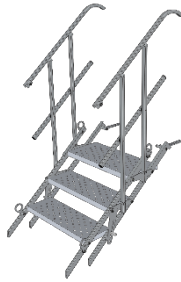

Oversigt over trapper

Trappe 70 cm 3 trin
Vægt: 43 kg
Længde: 1,03 m