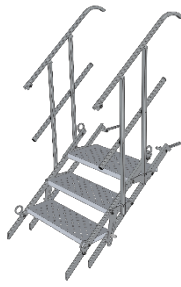

Trappen bruges i stillads-, beton- og tømmerkonstruktionsmiljøer - på tage, mellem bygningsgulve eller på skråninger.

Mobiltrapperne leveres i bredderne 700 mm og 1000 mm, begge i 6 forskellige længder, der let og enkelt kan sættes sammen. Den store fleksibilitet og den meget enkle installation har gjort den yderst populær på stillads og betonbyggerier i hele landet.

Trappen er udarbejdet i galvaniserede firkantede stålør. Trinnene er skridsikre og er fremstillet i overensstemmelse med europæisk standard EN 12811.

## Oversigt over trapper

Trappe 70 cm 3 trin  
Vægt: 43 kg  
Længde: 1,03 m

Trappe 70 cm 6 trin  
Vægt: 67 kg  
Længde: 1,84 m

Trappe 70 cm 9 trin  
Vægt: 91 kg  
Længde: 2,65 m

Trappe 70 cm 12 trin  
Vægt: 115 kg  
Længde: 3,46 m

Trappe 70 cm 15 trin  
Vægt: 143 kg  
Længde: 4,27 m

Trappe 70 cm 18 trin  
Vægt: 170 kg  
Længde: 5,08 m

Trappe 100 cm 3 trin  
Vægt: 47 kg  
Længde: 1,03 m

Trappe 100 cm 6 trin  
Vægt: 75 kg  
Længde: 1,84 m