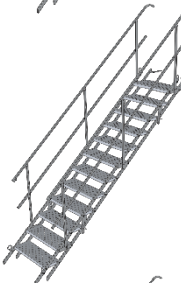

Trappen bruges i stillads-, beton- og tømmerkonstruktionsmiljøer - på tage, mellem bygningsgulve eller på skråninger.

Mobiltrapperne leveres i bredderne 700 mm og 1000 mm, begge i 6 forskellige længder, der let og enkelt kan sættes sammen. Den store fleksibilitet og den meget enkle installation har gjort den yderst populær på stillads og betonbyggerier i hele landet.

## Oversigt over trapper

Trappe 70 cm 3 trin  
Vægt: 43 kg  
Længde: 1,03 m

Trappe 70 cm 6 trin  
Vægt: 67 kg  
Længde: 1,84 m

Trappe 70 cm 9 trin  
Vægt: 91 kg  
Længde: 2,65 m

Trappe 70 cm 12 trin  
Vægt: 115 kg  
Længde: 3,46 m

Trappe 70 cm 15 trin  
Vægt: 143 kg  
Længde: 4,27 m

Trappe 70 cm 18 trin  
Vægt: 170 kg  
Længde: 5,08 m

Trappe 100 cm 3 trin  
Vægt: 47 kg  
Længde: 1,03 m

Trappe 100 cm 6 trin  
Vægt: 75 kg  
Længde: 1,84 m

Trappe 100 cm 9 trin  
Vægt: 101 kg  
Længde: 2,65 m

Trappe 100 cm 12 trin  
Vægt: 119 kg  
Længde: 3,46 m

Trappe 100 cm 15 trin  
Vægt: 160 kg  
Længde: 4,27 m

Trappe 100 cm 18 trin  
Vægt: 190 kg  
Længde: 5,08 m